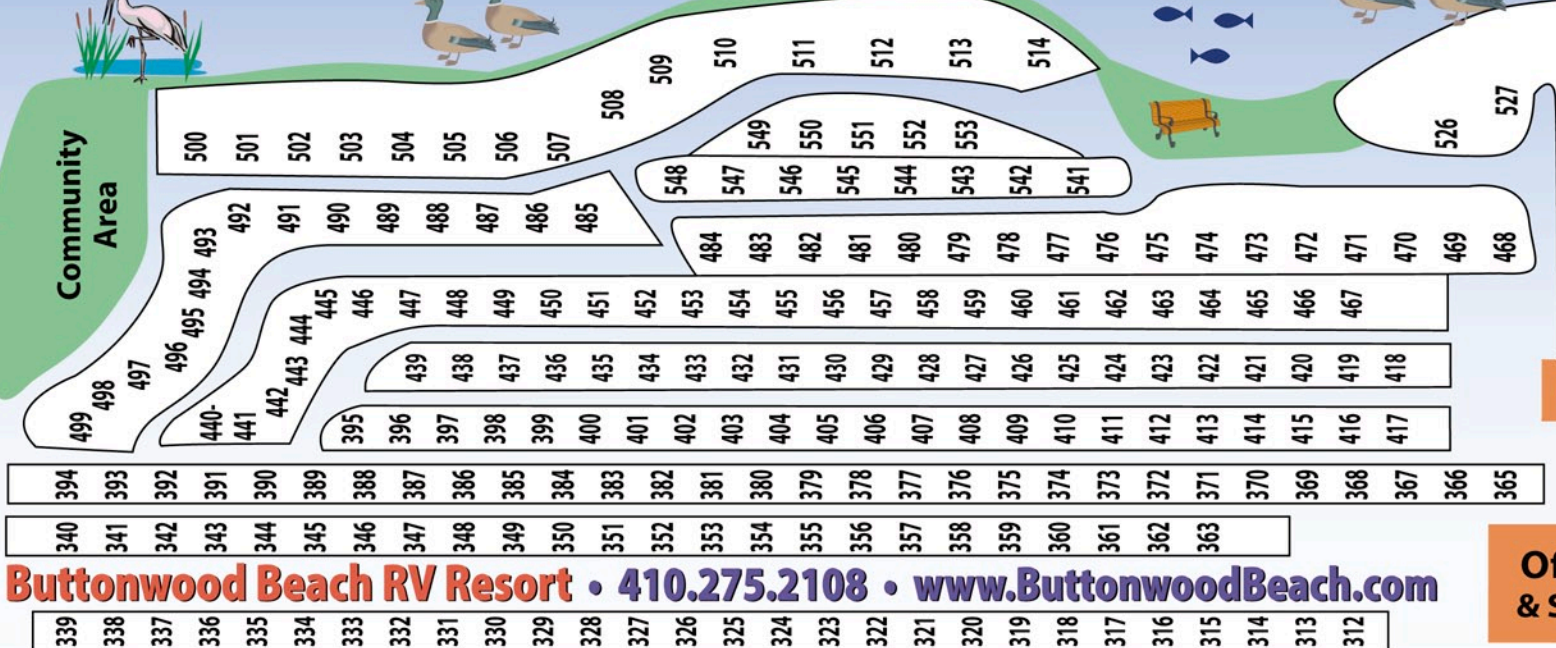

Arnold Pond

Community Area

Buttonwood Beach RV Resort • 410.275.2108 • www.ButtonwoodBeach.com

Transient Boat Parking

282	252	222	190	159	130	98A	66	34	1
283	253	223	191	160	131	98	67	35	2
284	254	224	192	161	132	99	68	36	3
285	255	225	193	162	133	100	69	37	4
286	256	226	194	163	134	101	70	38	5
287	257	227	195	164	135	102	71	39	6
288	258	228	196	165	136	103	72	40	7
289	259	229	197	166	137	104	73	41	8
290	260	230	198	167	138	105	74	42	9
291	261	231	199	168	139	106	75	43	10
292	262	232	200	169	140	107	76	44	11
293	263	233	201	170	141	108	77	45	12
294	264	234	202	171	142	109	78	46	14
295	265	235	203	172	143	110	79	47	15
296	266	236	204	173	144	111	80	48	16
297	267	237	205	174	145	112	81	49	17
298	268	238	206	175	146	113	82	50	18
299	269	239	207	176	147	114	83	51	19
300	270	240	208	177	148	115	84	52	20
301	271	241	209	178	149	116	85	53	21
302	272	242	210	179	150	117	86	54	22
303	273	243	211	180	151	118	87	55	23
304	274	244	212	181	152	119	88	56	24
305	275	245	213	182	153	120	89	57	25
306	276	246	214	183	154	121	90	58	26
307	277	247	215	184	155	122	91	59	27
308	278	248	216	185	156	123	92	60	28
309	279	249	217	186	157	124	93	61	29
310	280	250	218	187	158	125	94	62	30
311	281	251	219	188	159	126	95	63	31
			220	189	160	127	96	64	32
			221	190	161	128	97	65	33

Boat Ramp Area & Pier

Beach

Pavilion

Pool

Private Boat Ramp & Pier

Fenced Boat Parking

Pet Walk

Dumpster Area

Entrance Gate